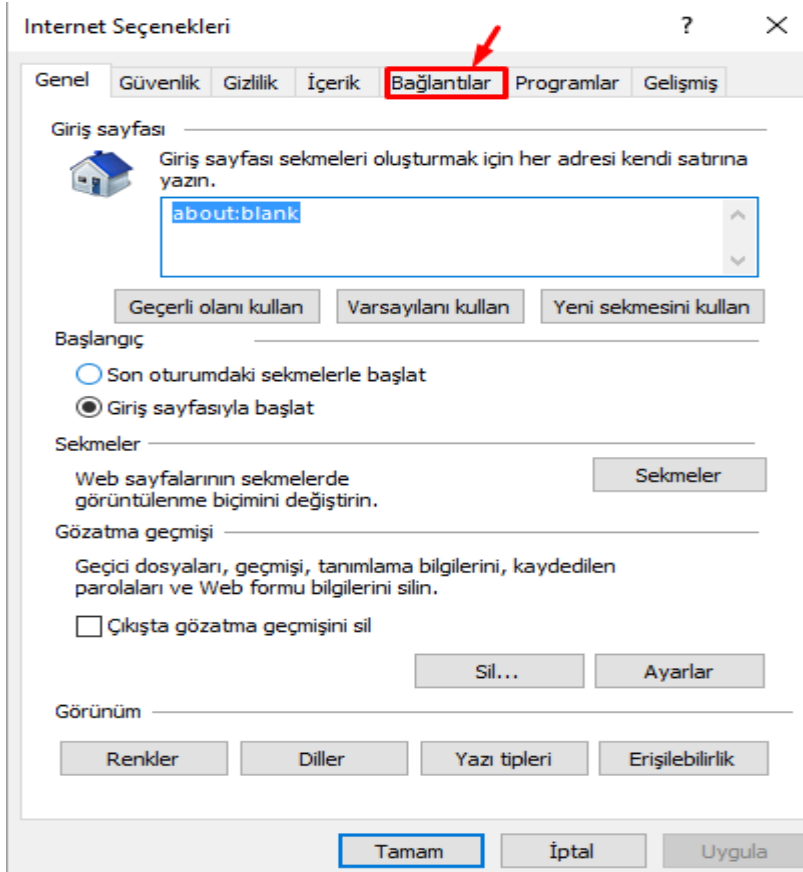

1. Araçlar düğmesine tıklayınız

2. İnternet Seçenekleri öğesine tıklayınız

3. Baęlantılar sekmesine tıklayınız

4. Yerel Ağ (LAN) Ayarları kısmında bulunan Yerel Ağ Ayarları düğmesine tıklayınız

5. Yerel Ağ (LAN) Ayarları başlıklı iletişim kutusunda bulunan Ara Sunucu kısmındaki *Yerel ağınız için bir proxy sunucu kullanın ...* yazan onay kutusunu işaretleyin.
6. Adres etiketli metin kutusuna *proxy.ibu.edu.tr* ve B. Nok. etiketli metin kutusuna *8080* yazınız.

Yerel Ağ (LAN) Ayarları

Otomatik Yapılandırma

Otomatik yapılandırma, yaptığınız ayarları değiştirebilir. Bu ayarların kullanılması için otomatik yapılandırmayı devre dışı bırakın.

Ayarları otomatik olarak algıla