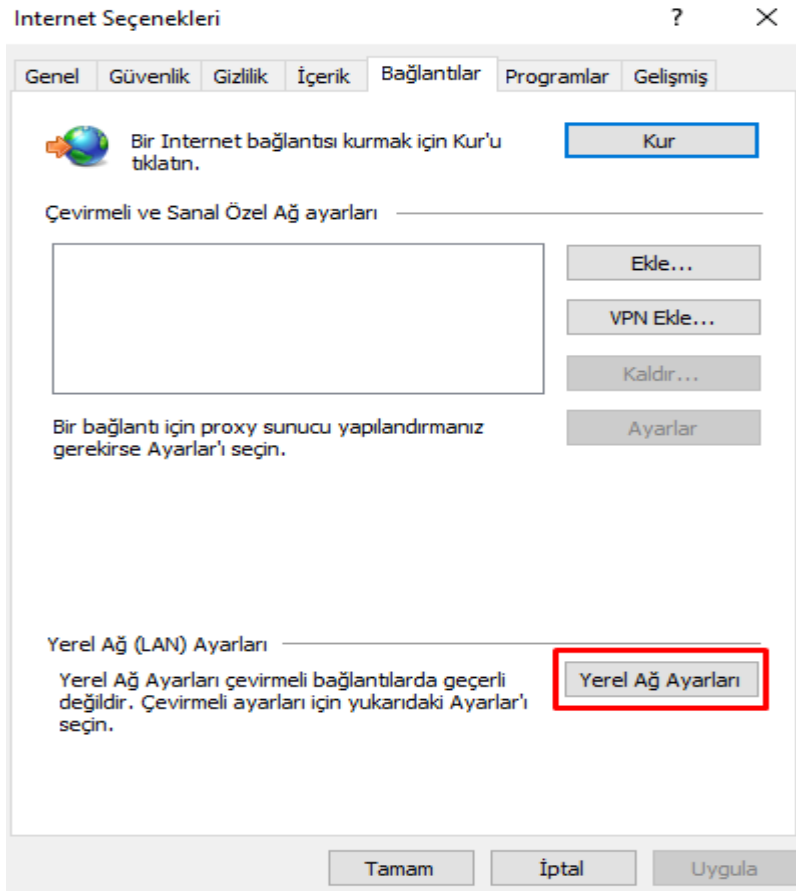

1. Araçlar düğmesine tıklayınız

2. İnternet Seçenekleri öğesine tıklayınız

3. Baęlantılar sekmesine tıklayınız

4. Yerel Ağ (LAN) Ayarları kısmında bulunan Yerel Ağ Ayarları düğmesine tıklayınız

5. Yerel Ağ (LAN) Ayarları başlıklı iletişim kutusunda bulunan Ara Sunucu kısmındaki *Yerel ağınız için bir proxy sunucu kullanın ...* yazan onay kutusunu işaretleyin.
6. Adres etiketli metin kutusuna *proxy.ibu.edu.tr* ve B. Nok. etiketli metin kutusuna *8080* yazınız.

Yerel Ağ (LAN) Ayarları

Otomatik Yapılandırma

Otomatik yapılandırma, yaptığınız ayarları değiştirebilir. Bu ayarların kullanılması için otomatik yapılandırmayı devre dışı bırakın.

Ayarları otomatik olarak algıla