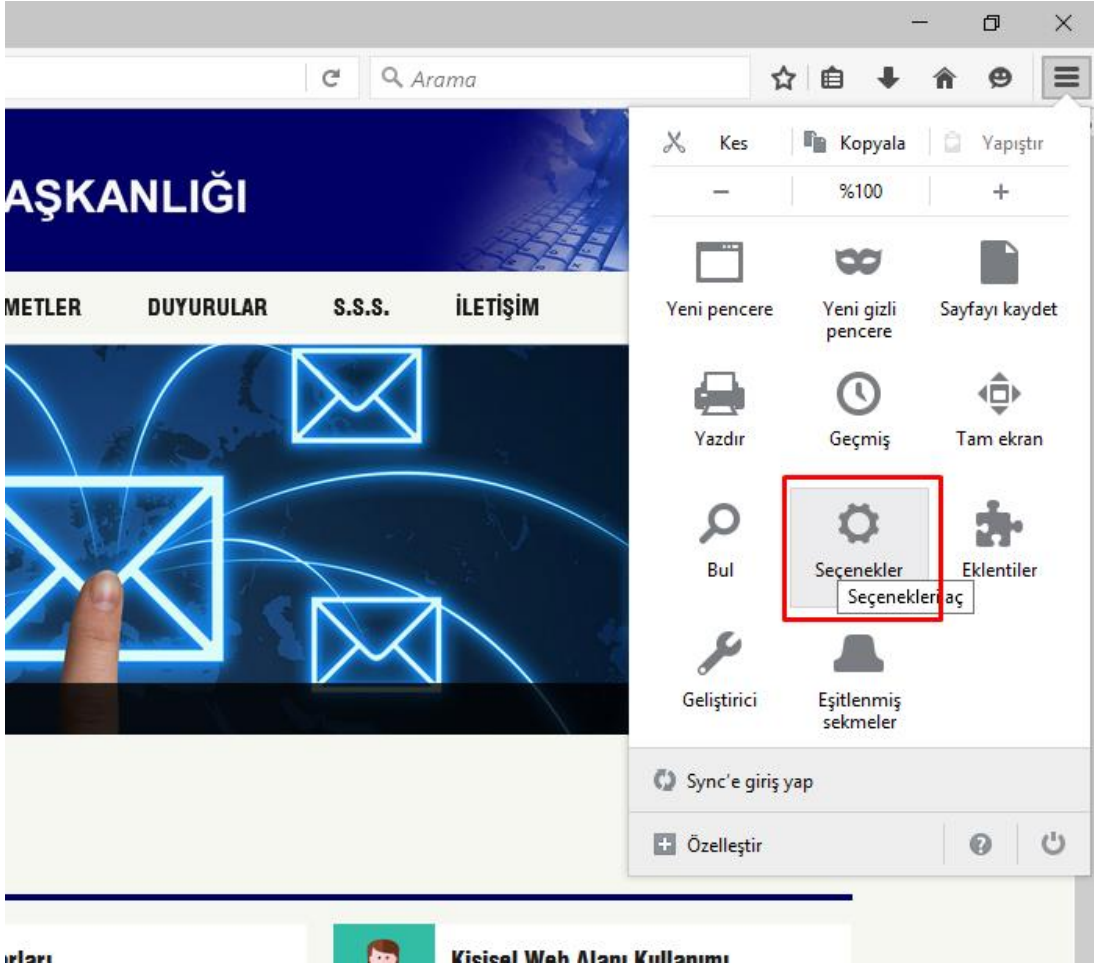

1. Firefox düğmesine tıklayarak menüyü açınız
2. Açılan menüden Seçenekler öğesine tıklayınız

3. Açılan panelden Ağ sekmesine tıklayınız

Gelişmiş

Genel

Veri Tercihleri

Ağ

Güncelleme

Sertifikalar