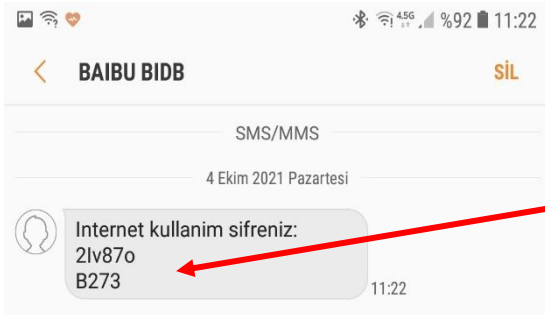

4- Cep telefonunuza internet kullanım şifreniz gelecektir.