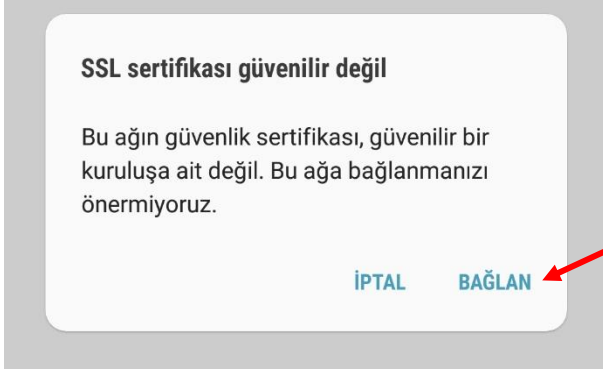

BAİBÜ WiFi (baibu-wifi) AĞINA BAĞLANMA TALİMATLARI

1- **baibu-wifi** ağı seçilerek bağlantı kurulum işlemi başlatılır.

2- SSL uyarısı gelirse **BAĞLAN** seçeneğine tıklayınız.

3- Kurumsal e-posta ve şifrenizi ilgili alanlara giriniz.