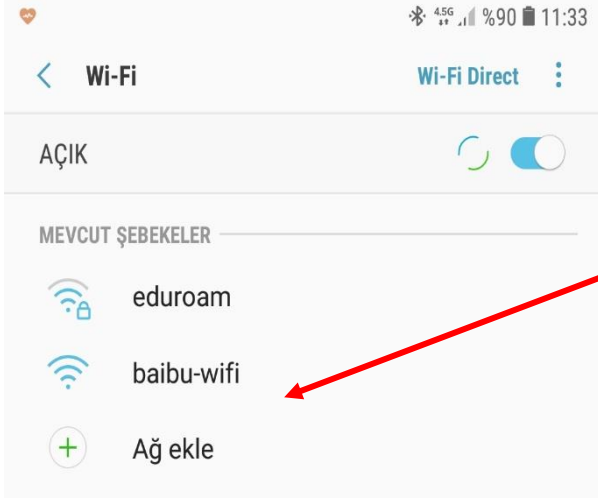

BAİBÜ WiFi (baibu-wifi) AĞINA BAĞLANMA TALİMATLARI

1- **baibu-wifi** ağı seçilerek bağlantı kurulum işlemi başlatılır.

2- SSL uyarısı gelirse **BAĞLAN** seçeneğine tıklayınız.

3- Kurumsal e-posta ve şifrenizi ilgili alanlara giriniz.

Öğrenci iseniz;

kullaniciadi@ogrenci.ibu.edu.tr

Personel iseniz;

kullaniciadi@ibu.edu.tr

4- **Giriş (Login)** seçeneğine tıklayınız.

5- **baibu-wifi** ağına bağlantınız kuruldu.

BAIBÜ MİSAFİR AĞINA BAĞLANMA TALİMATLARI