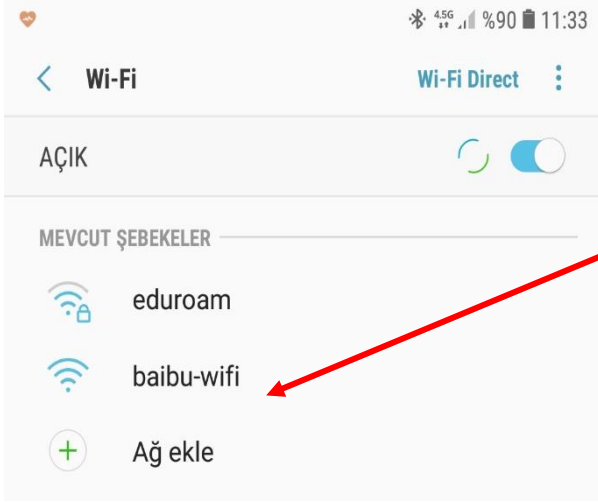

BAİBÜ WiFi (baibu-wifi) AĞINA BAĞLANMA TALİMATLARI

1- **baibu-wifi** ağı seçilerek bağlantı kurulum işlemi başlatılır.

2- SSL uyarısı gelirse **BAĞLAN** seçeneğine tıklayınız.

3- Kurumsal e-posta ve şifrenizi ilgili alanlara giriniz.

Öğrenci iseniz;

kullaniciadi@ogrenci.ibu.edu.tr

Personel iseniz;

kullaniciadi@ibu.edu.tr

4- **Giriş (Login)** seçeneğine tıklayınız.

5- **baibu-wifi** ağına bağlantınız kuruldu.

BAIBÜ MİSAFİR AĞINA BAĞLANMA TALİMATLARI

1- **baibu-wifi** ağı seçilerek bağlantı kurulum işlemi başlatılır.

2- Cep Telefonu ve T.C. Kimlik numaranızı ilgili alanlara giriniz.

Internet Giriş Ekranı
Network Access Login

(5xx) xxx-xxxx

TC Kimlik Numarası