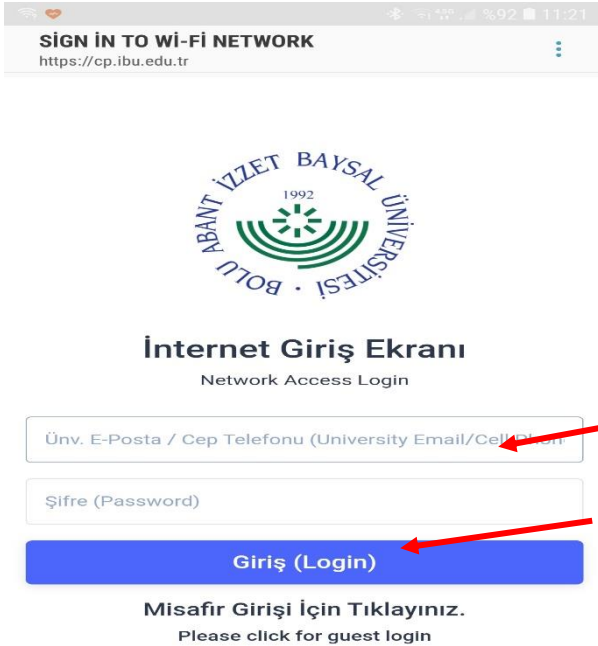

BAİBÜ WiFi (baibu-wifi) AĞINA BAĞLANMA TALİMATLARI

1- **baibu-wifi** ağı seçilerek bağlantı kurulum işlemi başlatılır.

2- SSL uyarısı gelirse **BAĞLAN** seçeneğine tıklayınız.

3- Kurumsal e-posta ve şifrenizi ilgili alanlara giriniz.

Öğrenci iseniz;

kullaniciadi@ogrenci.ibu.edu.tr

Personel iseniz;

kullaniciadi@ibu.edu.tr

4- **Giriş (Login)** seçeneğine tıklayınız.

5- **baibu-wifi** ağına bağlantınız kuruldu.

BAIBÜ MİSAFİR AĞINA BAĞLANMA TALİMATLARI